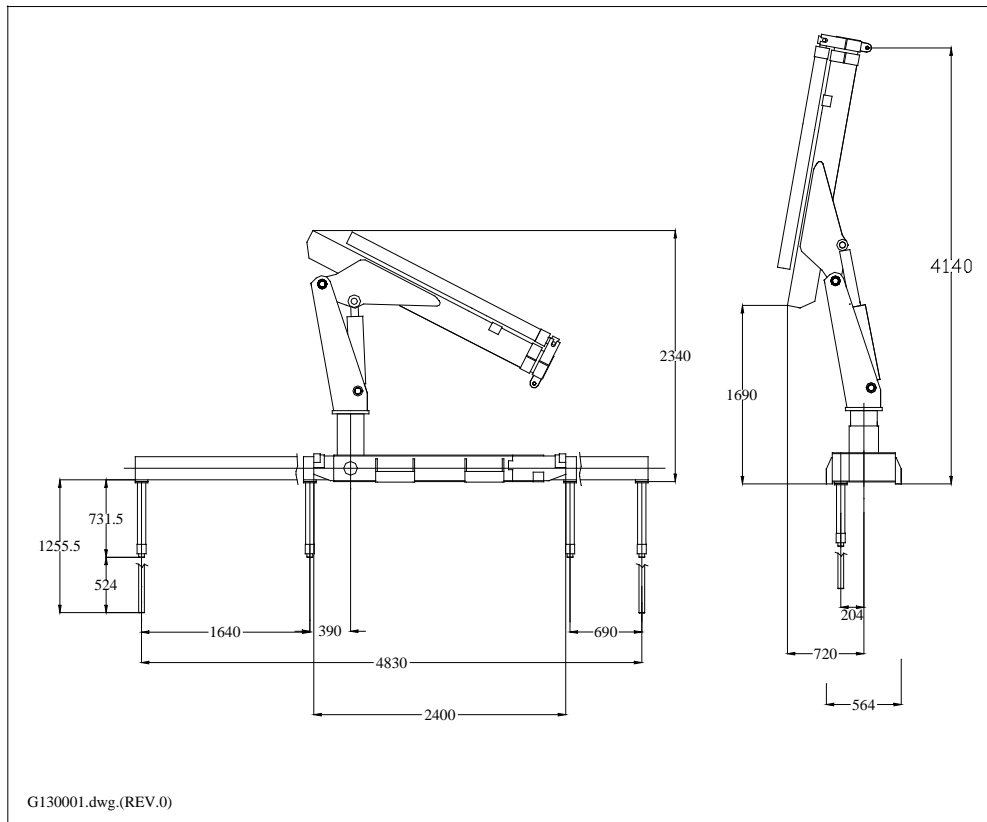

CARATTERISTICHE TECNICHE

MOMENTO DI SOLLEVAMENTO	13	Ton/m
BRACCIO MAX. IDRAULICO	4,00	m.
ALTEZZA MAX. IDRAULICA	7,00	m.
BRACCIO MAX. CON PROLUNGHE	8,13	m.
ALTEZZA MAX. CON PROLUNGHE	10,92	m.
ROTAZIONE IDRAULICA	360	Gradi
PENDENZA MAX. DI LAVORO	10	Gradi
VELOCITA' DI ROTAZIONE	30	sec.
PRESSIONE D'ESERCIZIO	280	bar
PORTATA OLIO POMPA	40	L/min.
CAPACITA' SERBATOIO OLIO	100	Lt.
PESO GRU STANDARD	1550	Kg.

TECHNICAL DATA

LIFTING MOMENT	13	Ton/m.
MAX.HORIZONTAL REACH	4,00	m.
MAX.VERTICAL REACH	7,00	m.
MAX. REACH WITH MAN.EXTENSION	8,13	m.
MAX. HEIGHT WITH MAN.EXTENSION	10,92	m.
SLEWING ANGLE	360	Degrees
MAX. WORKING HEEL	10	Degrees
SLEEWING SPEED	30	sec.
WORKING PRESSURE	280	bar
MAX. OIL FLOW	40	L/min.
OIL TANK CAPACITY	100	Lt.
CRANE WEIGHT	1550	Kg.

DIMENSIONI D'INGOMBRO

OVERALL DIMENSIONS

**BENELLIGRU s.r.l. Via Romana, 27 – 42028 Poggio (RE) ITALY Tel.+39-0522-969756
Fax. +39-0522-969315 e-mail: commerciale@benelligru.it Web : www.benelligru.it**