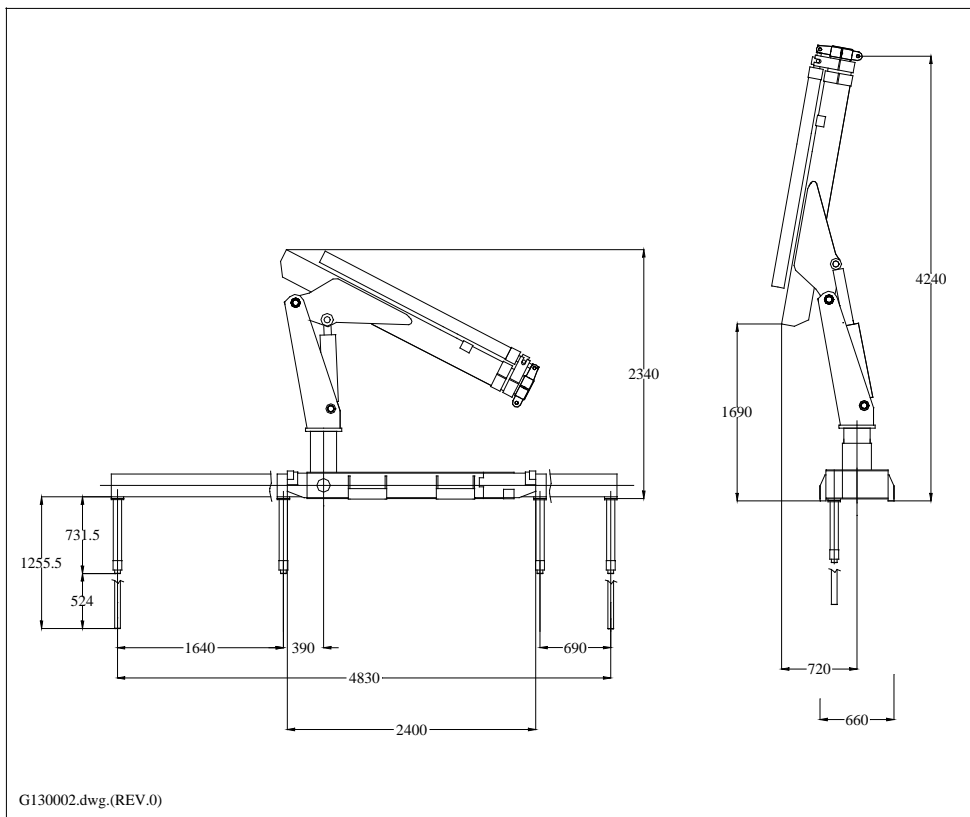

CARATTERISTICHE TECNICHE

MOMENTO DI SOLLEVAMENTO	13	Ton/m
BRACCIO MAX. IDRAULICO	6,00	m.
ALTEZZA MAX. IDRAULICA	8,90	m.
BRACCIO MAX. CON PROLUNGHE	10,19	m.
ALTEZZA MAX. CON PROLUNGHE	12,92	m.
ROTAZIONE IDRAULICA	360	Gradi
PENDENZA MAX. DI LAVORO	10	Gradi
VELOCITA' DI ROTAZIONE	30	sec.
PRESSIONE D'ESERCIZIO	280	bar
PORTATA OLIO POMPA	40	L/min.
CAPACITA' SERBATOIO OLIO	100	Lt.
PESO GRU STANDARD	1700	Kg.

TECHNICAL DATA

LIFTING MOMENT	13	Ton/m.
MAX.HORIZONTAL REACH	6,00	m.
MAX.VERTICAL REACH	8,90	m.
MAX. REACH WITH MAN.EXTENSION	10,19	m.
MAX. HEIGHT WITH MAN.EXTENSION	12,92	m.
SLEWING ANGLE	360	Degrees
MAX. WORKING HEEL	10	Degrees
SLEWING SPEED	30	sec.
WORKING PRESSURE	280	bar
MAX. OIL FLOW	40	L/min.
OIL TANK CAPACITY	100	Lt.
CRANE WEIGHT	1700	Kg.

DIMENSIONI D'INGOMBRO

OVERALL DIMENSIONS

**BENELLIGRU s.r.l. Via Romana, 27 – 42028 Poviglio (RE) ITALY Tel.+39-0522-969756
Fax. +39-0522-969315 e-mail: commerciale@benelligru.it Web : www.benelligru.it**