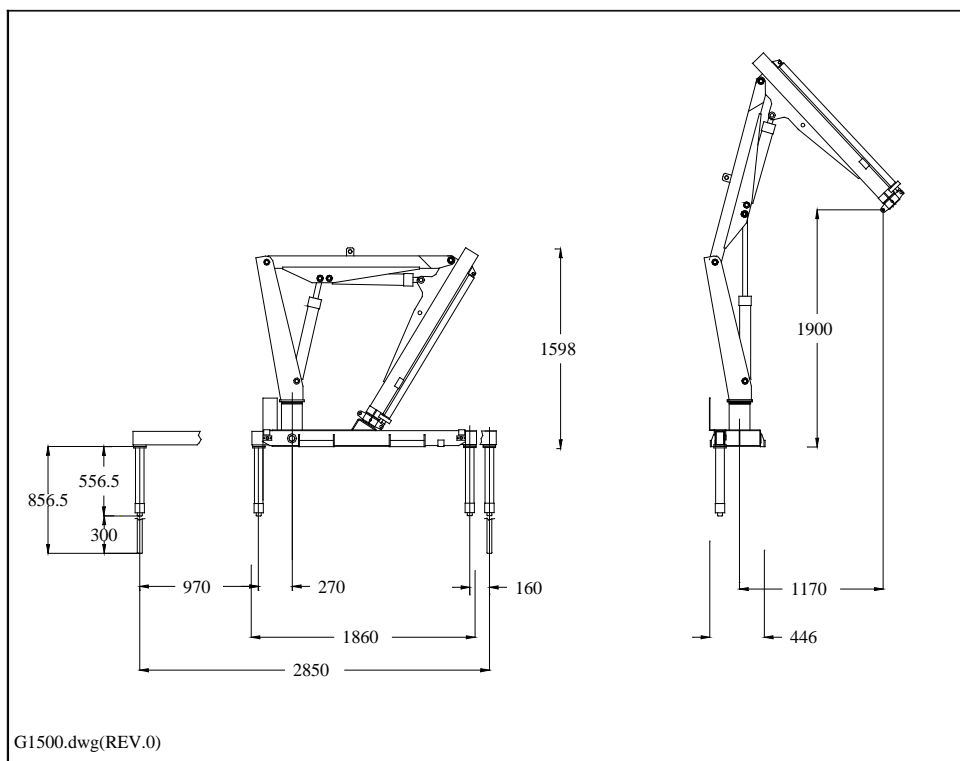

CARATTERISTICHE TECNICHE

MOMENTO DI SOLLEVAMENTO	1,5	Ton/m
BRACCIO MAX. IDRAULICO	3,98	m.
ALTEZZA MAX. IDRAULICA	6,62	m.
BRACCIO MAX. CON PROLUNGHE	5,22	m.
ALTEZZA MAX. CON PROLUNGHE	7,85	m.
ROTAZIONE IDRAULICA	270	Gradi
PENDENZA MAX. DI LAVORO	10	Gradi
VELOCITA' DI ROTAZIONE	20	sec.
PRESSIONE D'ESERCIZIO	180	bar
PORTATA OLIO POMPA	10	L/min.
CAPACITA' SERBATOIO OLIO	15	Lt.
PESO GRU STANDARD	390	Kg.

TECHNICAL DATA

LIFTING MOMENT	1,5	Ton/m.
MAX.HORIZONTAL REACH	3,98	m.
MAX.VERTICAL REACH	6,62	m.
MAX. REACH WITH MAN.EXTENSION	5,22	m.
MAX. HEIGHT WITH MAN.EXTENSION	7,85	m.
SLEWING ANGLE	270	Degrees
MAX. WORKING HEEL	10	Degrees
SLEEWING SPEED	20	sec.
WORKING PRESSURE	180	Bar
MAX. OIL FLOW	10	L/min.
OIL TANK CAPACITY	15	Lt.
CRANE WEIGHT	390	Kg.

DIMENSIONI D'INGOMBRO

OVERALL DIMENSIONS

BENELLIGRU s.r.l. Via Romana, 27 – 42028 Poviglio (RE) ITALY Tel.+39-0522-969756
Fax. +39-0522-969315 e-mail: commerciale@benelligru.it Web : www.benelligru.it

FILE: SK1500.DOC (REV.1 DEL 11/05/02)