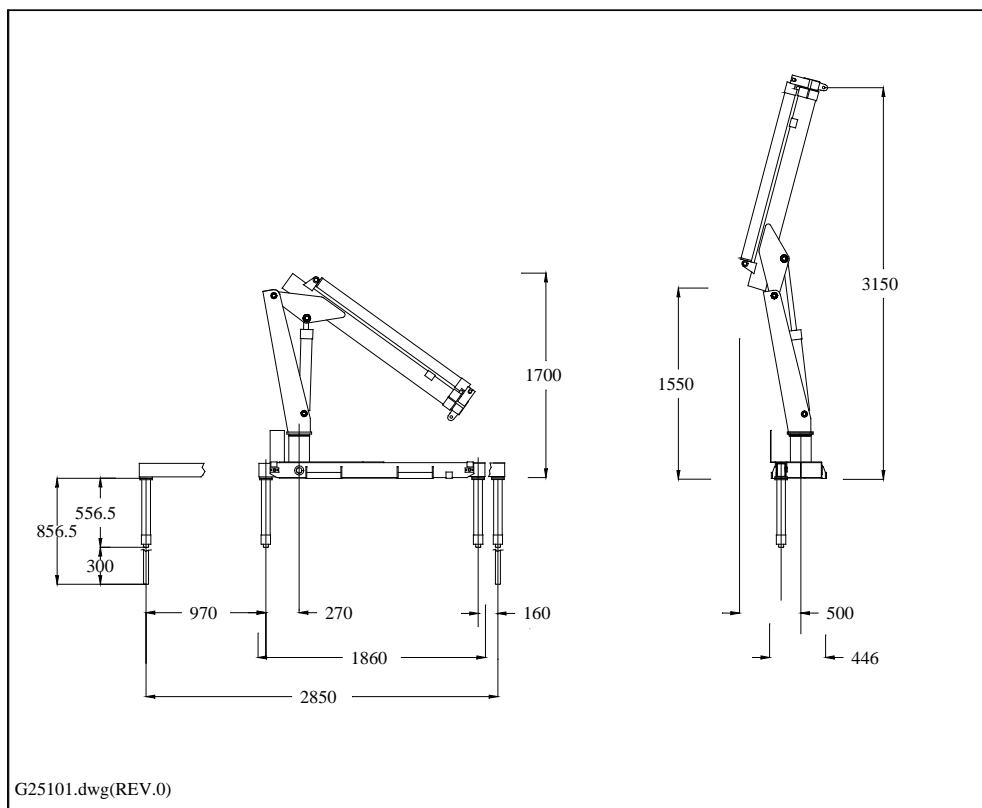

CARATTERISTICHE TECNICHE

MOMENTO DI SOLLEVAMENTO	2,5	Ton/m
BRACCIO MAX. IDRAULICO	3,03	m.
ALTEZZA MAX. IDRAULICA	5,55	m.
BRACCIO MAX. CON PROLUNGHE	6,04	m
ALTEZZA MAX. CON PROLUNGHE	8,48	m
ROTAZIONE IDRAULICA	360	Gradi
PENDENZA MAX. DI LAVORO	10	Gradi
VELOCITA' DI ROTAZIONE	20	sec.
PRESSIONE D'ESERCIZIO	220	bar
PORTATA OLIO POMPA	10	L/min.
CAPACITA' SERBATOIO OLIO	15	Lt.
PESO GRU STANDARD	350	Kg.

TECHNICAL DATA

LIFTING MOMENT	2,5	Ton/m.
MAX.HORIZONTAL REACH	3,03	m.
MAX.VERTICAL REACH	5,55	m.
MAX. REACH WITH MAN.EXTENSION	6,04	m
MAX. HEIGHT WITH MAN.EXTENSION	8,48	m
SLEWING ANGLE	360	Degrees
MAX. WORKING HEEL	10	Degrees
SLEEWING SPEED	20	sec.
WORKING PRESSURE	220	Bar
MAX. OIL FLOW	10	L/min.
OIL TANK CAPACITY	15	Lt.
CRANE WEIGHT	350	Kg.

ACCESSORI A RICHIESTA

PROLUNGHE MECCANICHE

LIMITATORE ARCO ROTAZIONE

STABILIZZATORI GIREVOLI

ATTIVAZIONI SUPPLEMENTARI PER ACCESSORI

ACCESSORIES/OPTIONALS

MECHANICAL EXTENSIONS

SLEWING LIMITING DEVICE

TURNING STABILIZERS

SUPPLEMENTARY ELEMENT ACTIVATION

DIMENSIONI D'INGOMBRO

OVERALL DIMENSIONS

BENELLIGRU s.r.l. Via Romana, 27 – 42028 Poviglio (RE) ITALY Tel.+39-0522-969756
Fax. +39-0522-969315 e-mail: commerciale@benelligru.it Web : www.benelligru.it