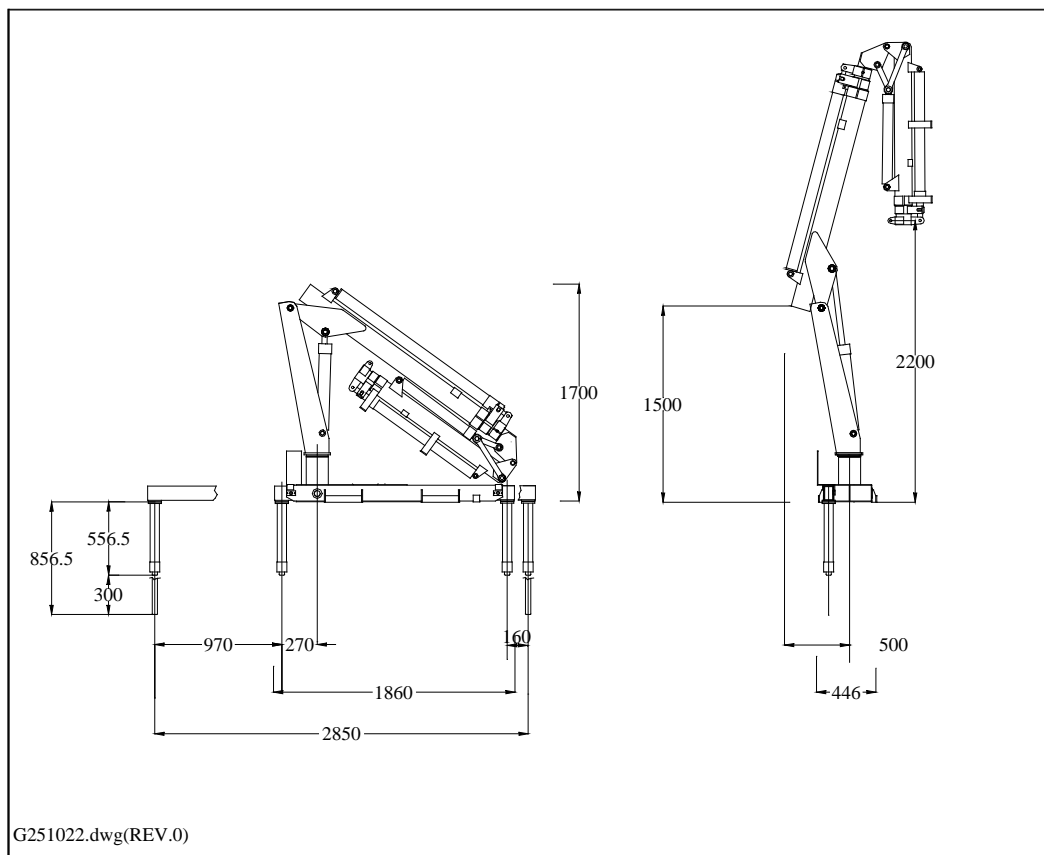

CARATTERISTICHE TECNICHE

MOMENTO DI SOLLEVAMENTO	2,5	Ton/m
BRACCIO MAX. IDRAULICO	8,17	m.
ALTEZZA MAX. IDRAULICA	10,66	m.
BRACCIO MAX. CON PROLUNGHE	9,30	m.
ALTEZZA MAX. CON PROLUNGHE	11,76	m.
ROTAZIONE IDRAULICA	360	Gradi
PENDENZA MAX. DI LAVORO	10	Gradi
VELOCITA' DI ROTAZIONE	20	sec.
PRESSIONE D'ESERCIZIO	220	bar
PORTATA OLIO POMPA	10	L/min.
CAPACITA' SERBATOIO OLIO	15	Lt.
PESO GRU STANDARD	570	Kg.

TECHNICAL DATA

LIFTING MOMENT	2,5	Ton/m.
MAX.HORIZONTAL REACH	8,17	m.
MAX.VERTICAL REACH	10,66	m.
MAX. REACH WITH MAN.EXTENSION	9,30	m.
MAX. HEIGHT WITH MAN.EXTENSION	11,76	m.
SLEWING ANGLE	360	Degrees
MAX. WORKING HEEL	10	Degrees
SLEEWING SPEED	20	sec.
WORKING PRESSURE	220	Bar
MAX. OIL FLOW	10	L/min.
OIL TANK CAPACITY	15	Lt.
CRANE WEIGHT	570	Kg.

ACCESSORI

PROLUNGHE MECCANICHE
LIMITATORE ARCO ROTAZIONE
COMANDO A DISTANZA PROPORZIONALE
STABILIZZATORI GIREVOLI
ATTIVAZIONI SUPPLEMENTARI PER ACCESSORI

ACCESSORIES

MANUAL EXTENSIONS
SLEWING LIMITING DEVICE
REMOTE CONTROL
TURNING STABILIZERS
SUPPLEMENTARY ELEMENT ACTIVATION

DIMENSIONI D'INGOMBRO

OVERALL DIMENSIONS

**BENELLIGRU s.r.l. Via Romana, 27 – 42028 Poviglio (RE) ITALY Tel.+39-0522-969756
Fax. +39-0522-969315 e-mail: commerciale@benelligru.it Web : www.benelligru.it**