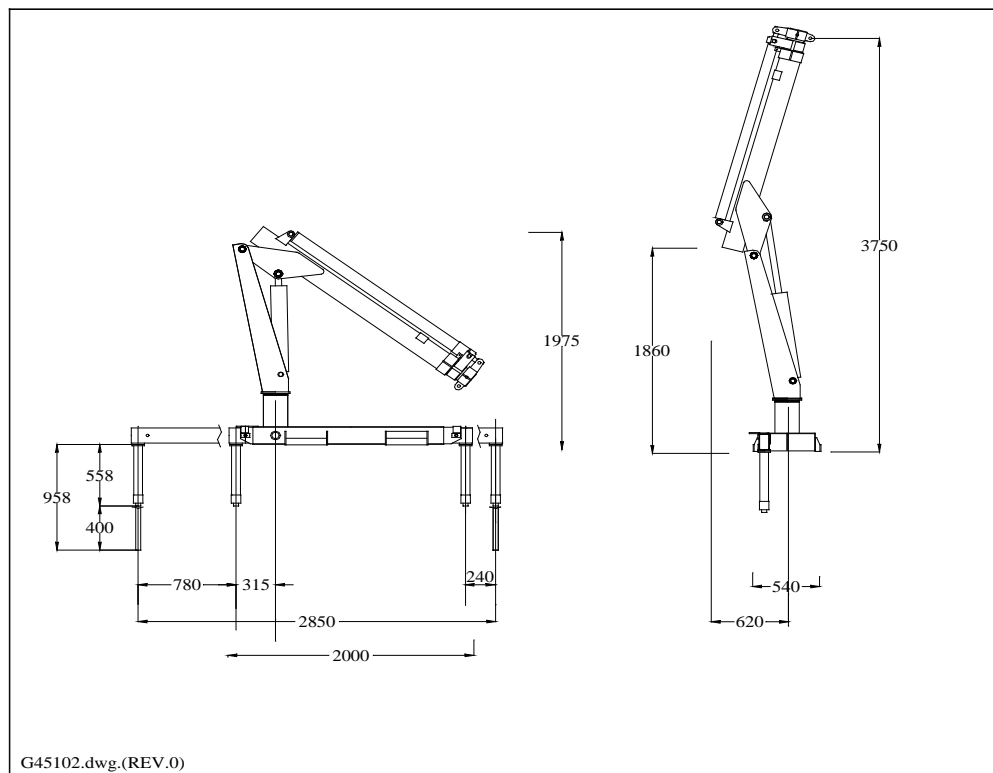

CARATTERISTICHE TECNICHE

MOMENTO DI SOLLEVAMENTO	4,5	Ton/m
BRACCIO MAX. IDRAULICO	5,00	m.
ALTEZZA MAX. IDRAULICA	7,88	m.
BRACCIO MAX. CON PROLUNGHE	8,20	m.
ALTEZZA MAX. CON PROLUNGHE	10,99	m.
ROTAZIONE IDRAULICA	360	Gradi
PENDENZA MAX. DI LAVORO	10	Gradi
VELOCITA' DI ROTAZIONE	30	sec.
PRESSIONE D'ESERCIZIO	200	bar
PORTATA OLIO POMPA	15	L/min.
CAPACITA' SERBATOIO OLIO	30	Lt.
PESO GRU STANDARD	750	Kg.

TECHNICAL DATA

LIFTING MOMENT	4,5	Ton/m.
MAX.HORIZONTAL REACH	5,00	m.
MAX.VERTICAL REACH	7,88	m.
MAX. REACH WITH MAN.EXTENSION	8,20	m.
MAX. HEIGHT WITH MAN.EXTENSION	10,99	m.
SLEWING ANGLE	360	Degrees
MAX. WORKING HEEL	10	Degrees
SLEEWING SPEED	30	sec.
WORKING PRESSURE	200	bar
MAX. OIL FLOW	15	L/min.
OIL TANK CAPACITY	30	Lt.
CRANE WEIGHT	750	Kg.

DIMENSIONI D'INGOMBRO

OVERALL DIMENSIONS

**BENELLIGRU s.r.l. Via Romana, 27 – 42028 Poviglio (RE) ITALY Tel.+39-0522-969756
Fax. +39-0522-969315 e-mail: commerciale@benelligru.it Web : www.benelligru.it**