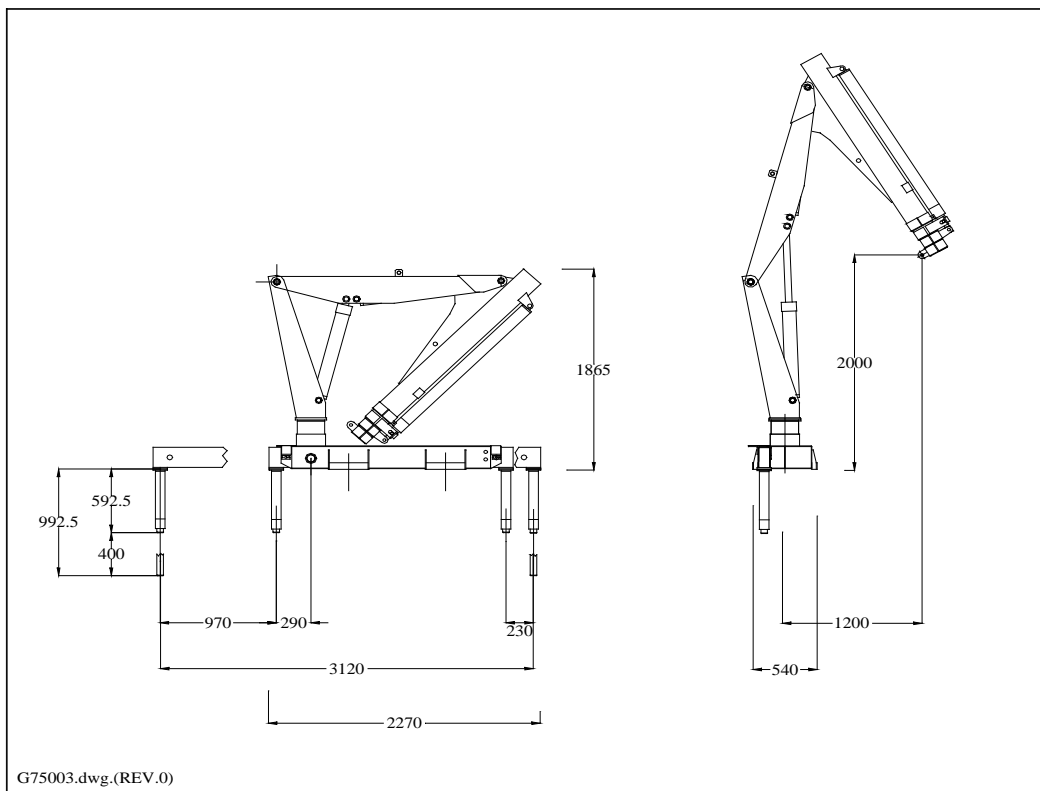

CARATTERISTICHE TECNICHE

MOMENTO DI SOLLEVAMENTO	7,5	Ton/m
BRACCIO MAX. IDRAULICO	7,94	m.
ALTEZZA MAX. IDRAULICA	10,93	m.
BRACCIO MAX. CON PROLUNGHE	9,44	m.
ALTEZZA MAX. CON PROLUNGHE	12,42	m.
ROTAZIONE IDRAULICA	360	Gradi
PENDENZA MAX. DI LAVORO	10	Gradi
VELOCITA' DI ROTAZIONE	30	sec.
PRESSIONE D'ESERCIZIO	240	bar
PORTATA OLIO POMPA	20	L/min.
CAPACITA' SERBATOIO OLIO	60	Lt.
PESO GRU STANDARD	1200	Kg.

TECHNICAL DATA

LIFTING MOMENT	7,5	Ton/m.
MAX.HORIZONTAL REACH	7,94	m.
MAX.VERTICAL REACH	10,93	m.
MAX. REACH WITH MAN.EXTENSION	9,44	m.
MAX. HEIGHT WITH MAN.EXTENSION	12,42	m.
SLEWING ANGLE	360	Degrees
MAX. WORKING HEEL	10	Degrees
SLEEWING SPEED	30	sec.
WORKING PRESSURE	240	bar
MAX. OIL FLOW	20	L/min.
OIL TANK CAPACITY	60	Lt.
CRANE WEIGHT	1200	Kg.

DIMENSIONI D'INGOMBRO

OVERALL DIMENSIONS

BENELLIGRU s.r.l. Via Romana, 27 – 42028 Poviglio (RE) ITALY Tel.+39-0522-969756
Fax. +39-0522-969315 e-mail: commerciale@benelligru.it Web : www.benelligru.it

This document was created with Win2PDF available at <http://www.daneprairie.com>.
The unregistered version of Win2PDF is for evaluation or non-commercial use only.