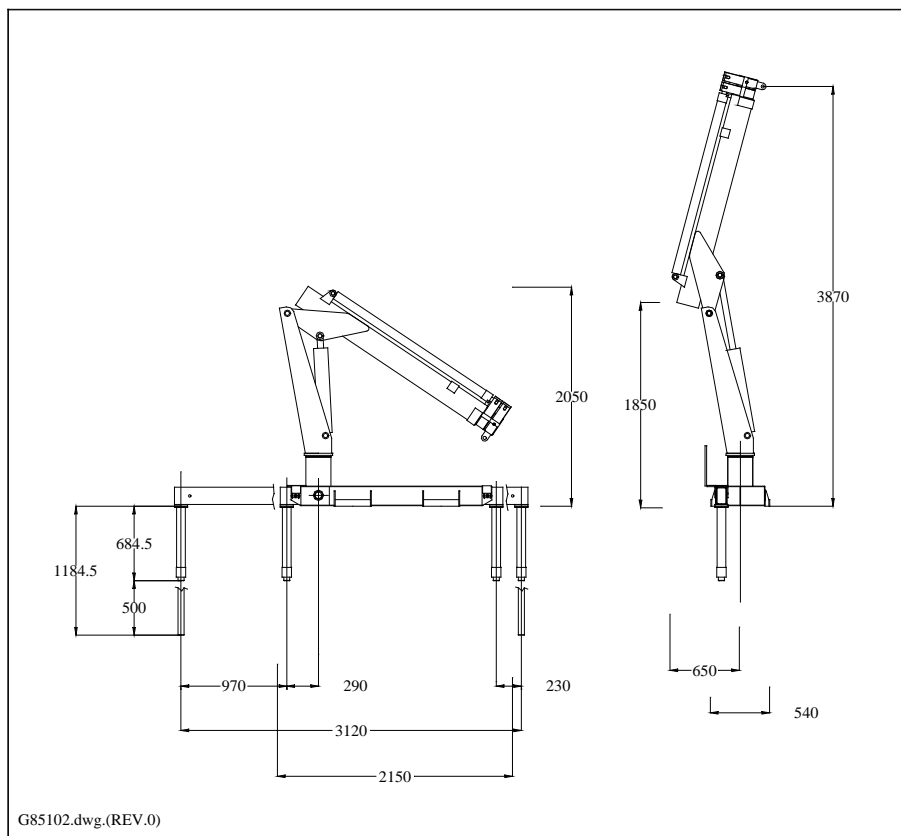

CARATTERISTICHE TECNICHE

MOMENTO DI SOLLEVAMENTO	8,5	Ton/m
BRACCIO MAX. IDRAULICO	5,03	m.
ALTEZZA MAX. IDRAULICA	8,13	m.
BRACCIO MAX. CON PROLUNGHE	8,51	m.
ALTEZZA MAX. CON PROLUNGHE	11,51	m.
ROTAZIONE IDRAULICA	360	Gradi
PENDENZA MAX. DI LAVORO	10	Gradi
VELOCITA' DI ROTAZIONE	30	sec.
PRESSIONE D'ESERCIZIO	270	bar
PORTATA OLIO POMPA	30	L/min.
CAPACITA' SERBATOIO OLIO	60	Lt.
PESO GRU STANDARD	1100	Kg.

TECHNICAL DATA

LIFTING MOMENT	8,5	Ton/m.
MAX.HORIZONTAL REACH	5,03	m.
MAX.VERTICAL REACH	8,13	m.
MAX. REACH WITH MAN.EXTENSION	8,51	m.
MAX. HEIGHT WITH MAN.EXTENSION	11,51	m.
SLEWING ANGLE	360	Degrees
MAX. WORKING HEEL	10	Degrees
SLEEWING SPEED	30	sec.
WORKING PRESSURE	270	bar
MAX. OIL FLOW	30	L/min.
OIL TANK CAPACITY	60	Lt.
CRANE WEIGHT	1100	Kg.

DIMENSIONI D'INGOMBRO

OVERALL DIMENSIONS

BENELLIGRU s.r.l. Via Romana, 27 – 42028 Poviglio (RE) ITALY Tel.+39-0522-969756
Fax. +39-0522-969315 e-mail: commerciale@benelligru.it Web : www.benelligru.it

This document was created with Win2PDF available at <http://www.daneprairie.com>.
The unregistered version of Win2PDF is for evaluation or non-commercial use only.