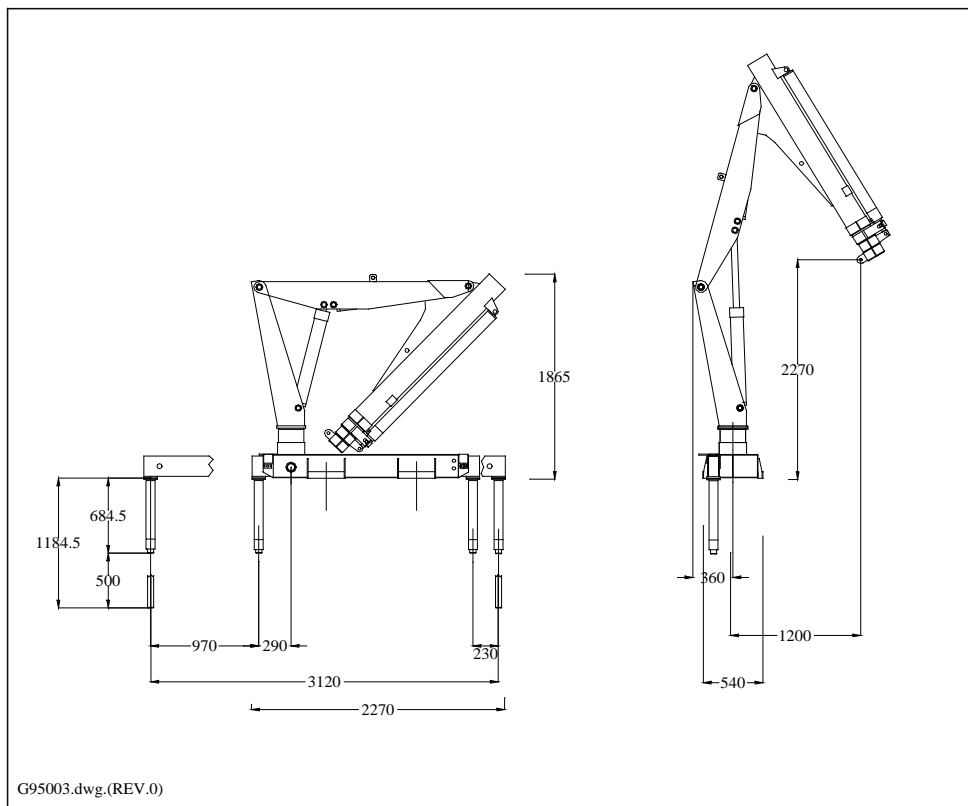

CARATTERISTICHE TECNICHE

MOMENTO DI SOLLEVAMENTO	9,5	Ton/m
BRACCIO MAX. IDRAULICO	7,94	m.
ALTEZZA MAX. IDRAULICA	10,93	m.
BRACCIO MAX. CON PROLUNGHE	9,44	m.
ALTEZZA MAX. CON PROLUNGHE	12,42	m.
ROTAZIONE IDRAULICA	360	Gradi
PENDENZA MAX. DI LAVORO	10	Gradi
VELOCITA' DI ROTAZIONE	30	sec.
PRESSIONE D'ESERCIZIO	270	bar
PORTATA OLIO POMPA	30	L/min.
CAPACITA' SERBATOIO OLIO	60	Lt.
PESO GRU STANDARD	1230	Kg.

TECHNICAL DATA

LIFTING MOMENT	9,5	Ton/m.
MAX.HORIZONTAL REACH	7,94	m.
MAX.VERTICAL REACH	10,93	m.
MAX. REACH WITH MAN.EXTENSION	9,44	m.
MAX. HEIGHT WITH MAN.EXTENSION	12,42	m.
SLEWING ANGLE	360	Degrees
MAX. WORKING HEEL	10	Degrees
SLEWING SPEED	30	sec.
WORKING PRESSURE	270	bar
MAX. OIL FLOW	30	L/min.
OIL TANK CAPACITY	60	Lt.
CRANE WEIGHT	1230	Kg.

DIMENSIONI D'INGOMBRO

OVERALL DIMENSIONS

**BENELLIGRU s.r.l. Via Romana, 27 – 42028 Poviglio (RE) ITALY Tel.+39-0522-969756
Fax. +39-0522-969315 e-mail: commerciale@benelligru.it Web : www.benelligru.it**